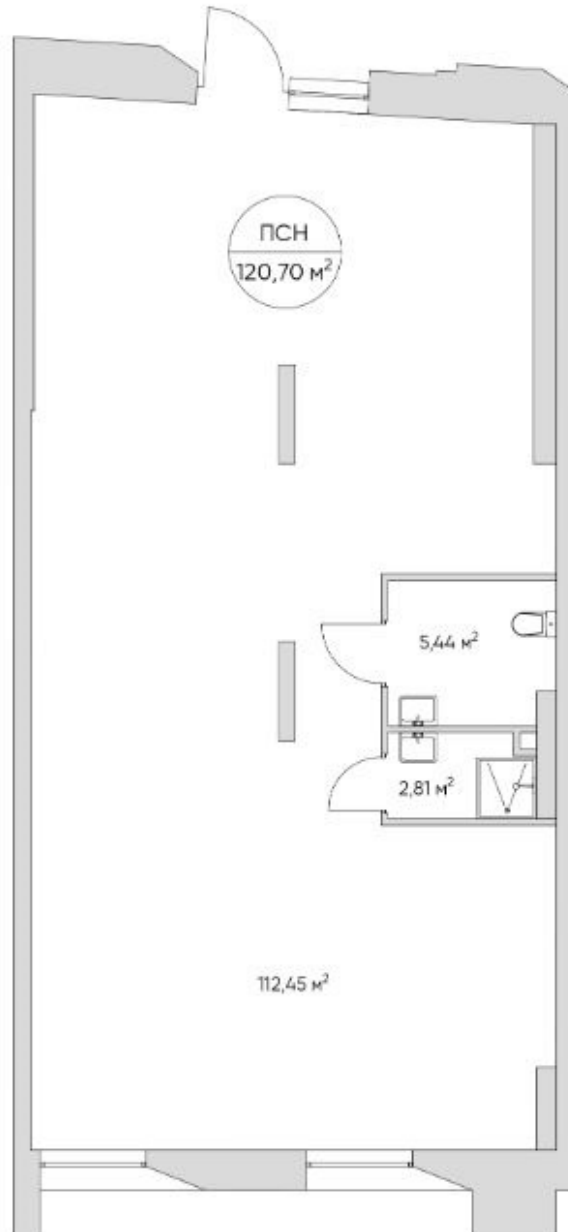

ПРОДАЖА

71 128 872 руб.

ПСН

121 м2**#2877**

Описание

Продажа помещения свободного назначения общей площадью 120 кв.м.
расположенного на 1 этаже жилого комплекса бизнес класса "N'ICE LOFT".

Планировка открытая. Высота потолков 4,9 метра. В помещении 3 окна. Без отделки.

ПРОДАЖА

71 128 872 руб.

ПСН

121 м²

#2877

Планировочные решения

ПРОДАЖА

71 128 872 руб.

ПСН

121 м²

#2877

Фотогалерея

ПРОДАЖА

71 128 872 руб.

ПСН

121 м²