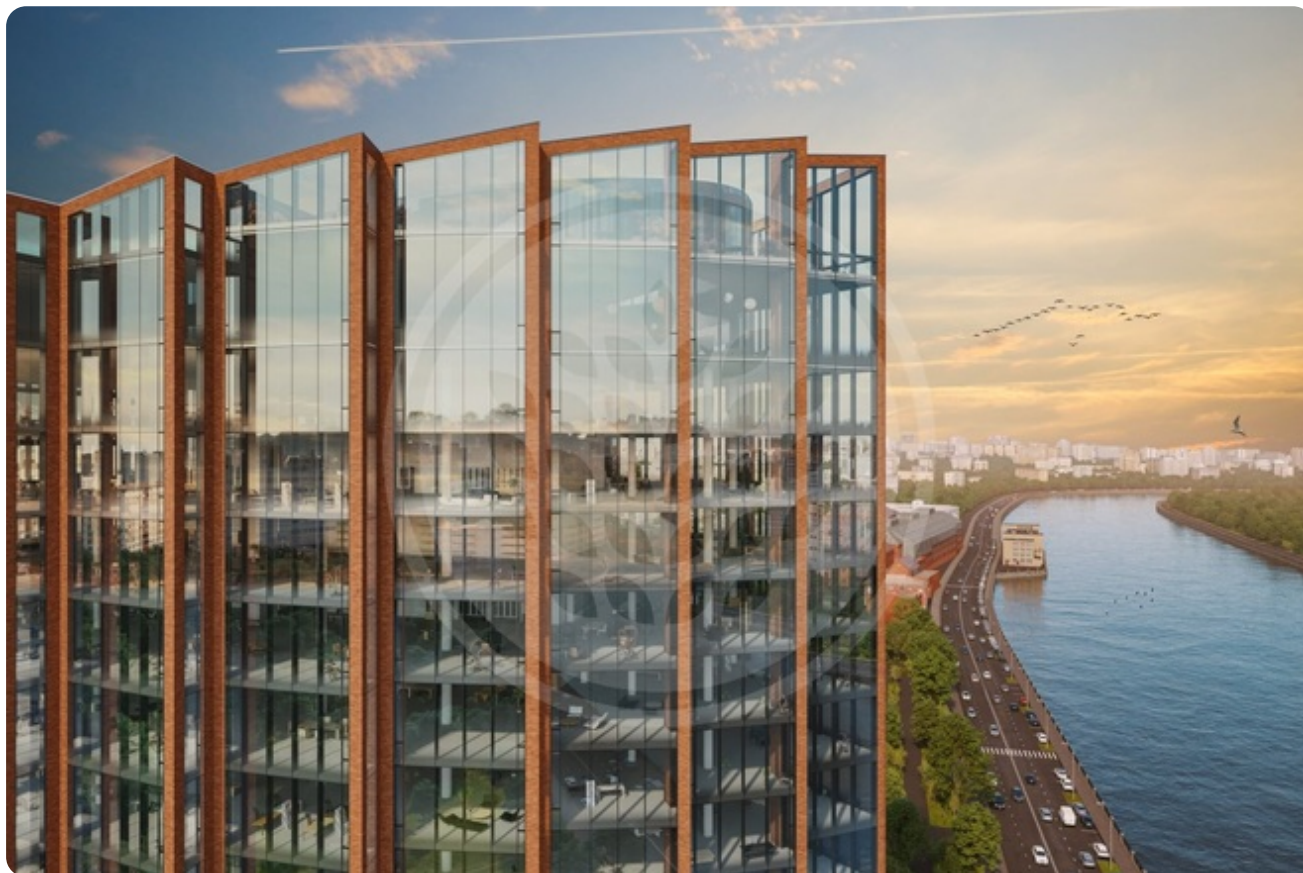

БЦ «DM-Tower»

Офис 308 м²

Продажа

Площадь
308 м²

Этаж
5 из 18

Отделка
Без отделки

Класс здания
А

Цена

Стильный фасад с панорамным остеклением.

Расположение: Бизнес центр DM Tower на Новоданиловской набережной, престижный район Москвы.

Здание построено по международным стандартам, обеспечивая комфорт и функциональность на высшем уровне.