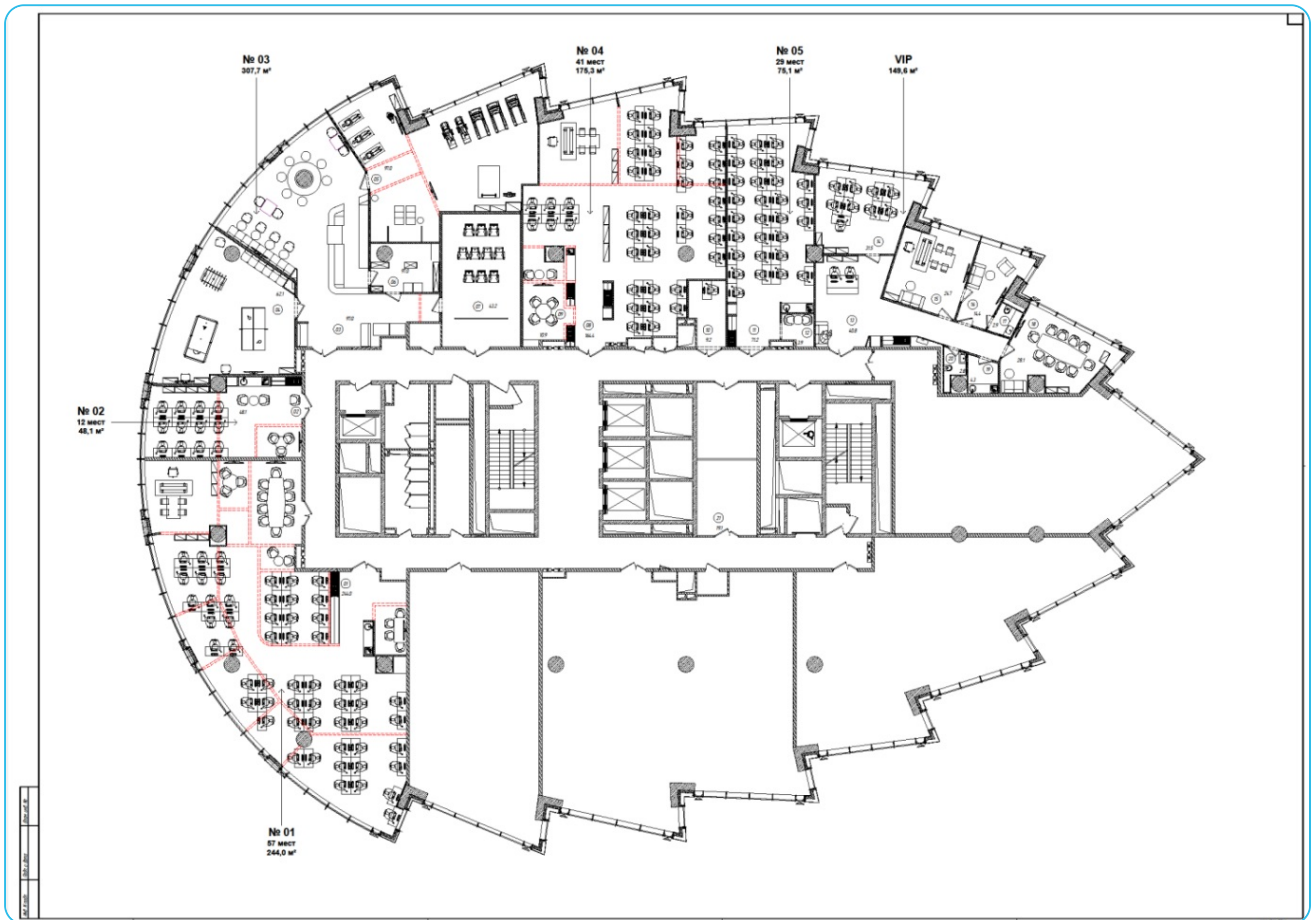

Планировочные решения