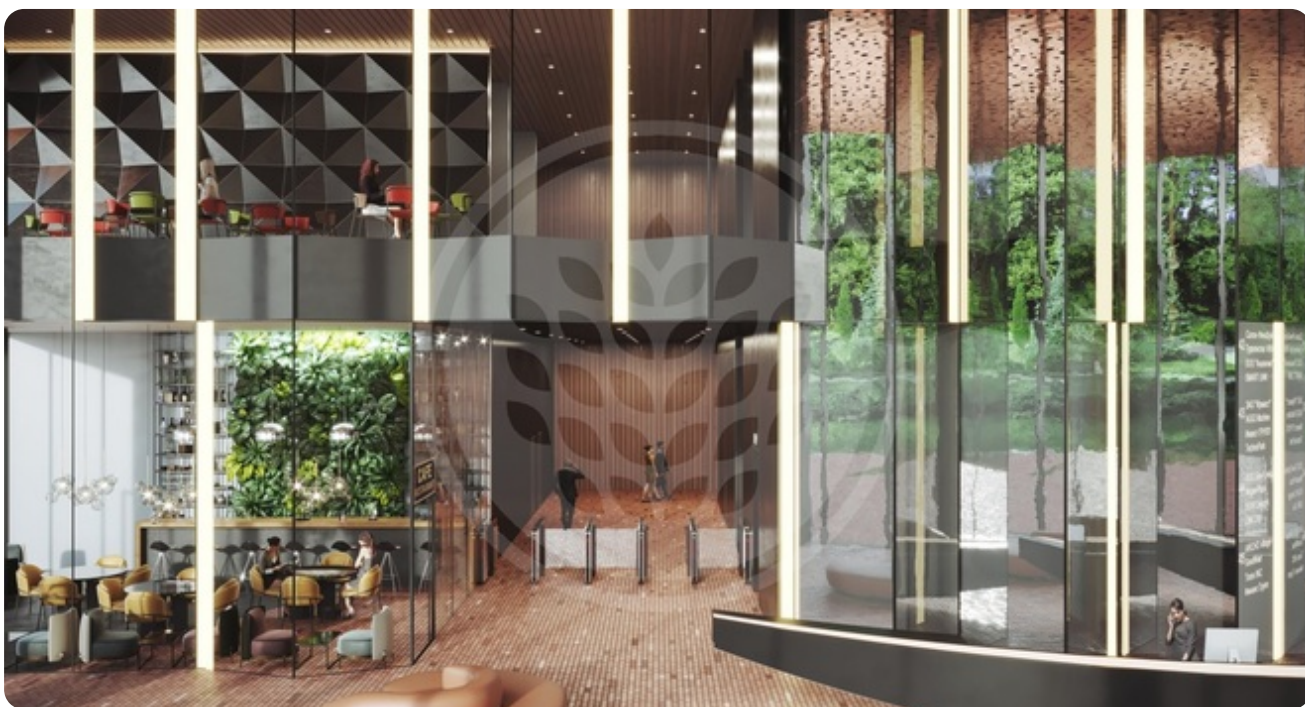

ace.

#4729

Фотогалерея