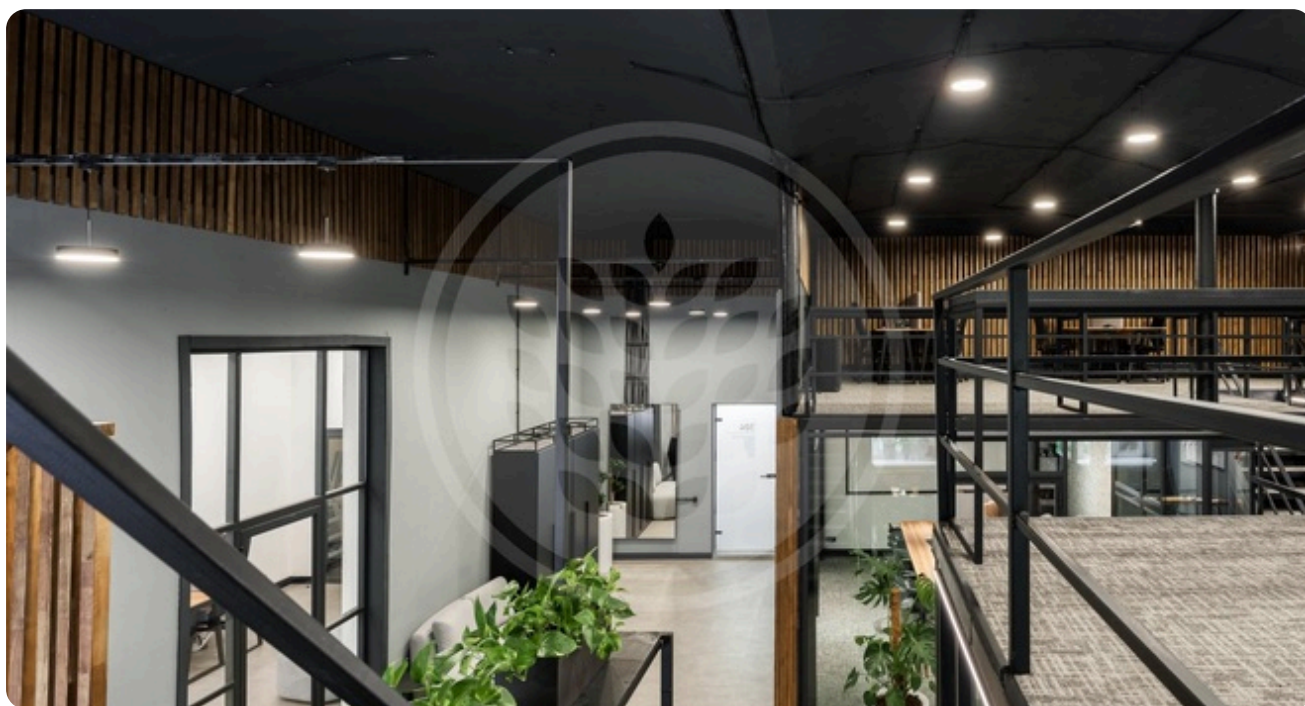

ace.

#4788

Фотогалерея